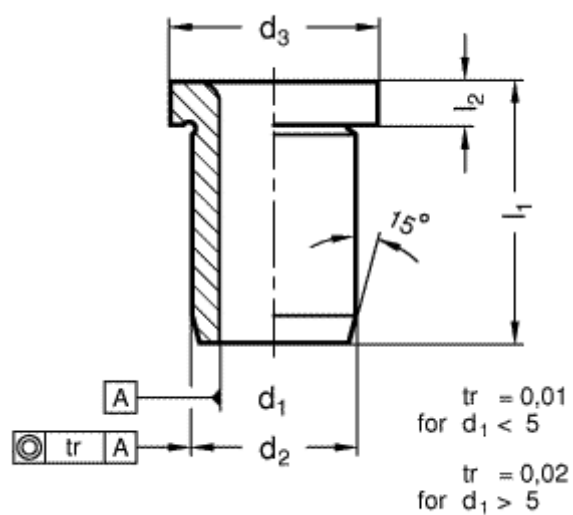

Varenummer: 201134083
Beskrivelse: E+G Borebøsning DIN 172-B15-28-A
med krave

Mål

d1 = 15
d2 = 22
d3 = 26
l1 = 28
l2 = 4